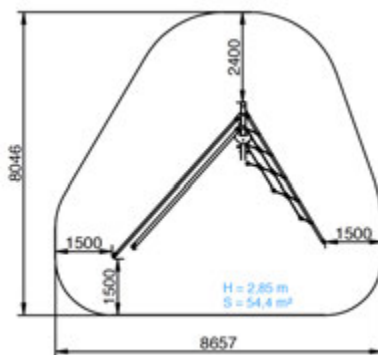

Tightened  
Structure à grimper  
A40

1.768 mm. 5 u. 4-14

Playful activities / Activités ludiques

Meeting  
Rencontre

Slide bar  
Barres glissantes

Spining  
Tourner

Tightened  
Structure à grimper  
A50

2.843 mm. 6 u. 4-14