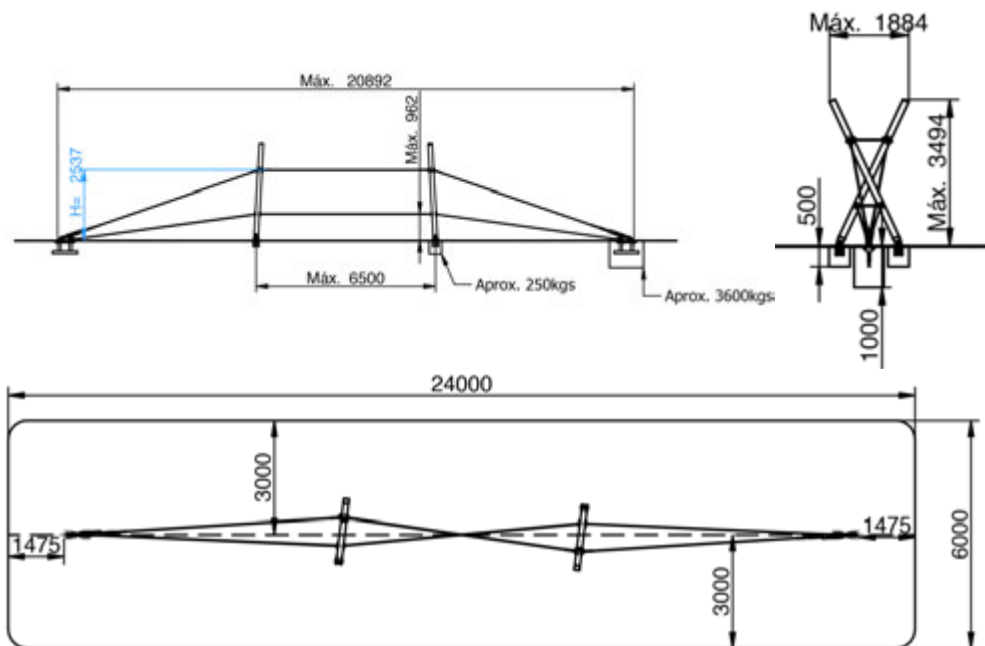

# Prometeo A30

2.537 mm.

20 u.

4-14

Playful activities /  
Activités ludiques

Meeting  
Rencontre

Balancing  
Se balancer

Balancing  
Équilibre

Tightened  
Structure à grimper  
A40

1.768 mm. 5 u. 4-14

Playful activities / Activités ludiques

Meeting  
Rencontre

Slide bar  
Barres glissantes

Spining  
Tourner

Tightened  
Structure à grimper  
A50

2.843 mm. 6 u. 4-14