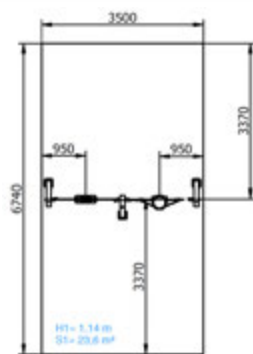

Playful activities / Activités ludiques

Meeting  
Rencontre

Slide bar  
Barres glissantes

Climbing  
Grimper

Metal Double Swing  
Balançoire double métal  
L18

1.140 mm. 2 u. 3-14

Playful activities / Activités ludiques

Swinging  
Se balancer

Swinging  
Se balancer

Metal Simple Swing  
Balançoire simple métal  
L17

1140 mm.

1 u.

3-14

Playful activities / Activités ludiques

Swinging  
Se balancer

Swinging  
Se balancer

Mixed Metal Swing  
Balançoire mixte métal  
L18M

1140 mm.

2 u.

0-14

Playful activities / Activités ludiques

Swinging  
Se balancer

Swinging  
Se balancer

Metal Swing Basket  
Balançoire nid métal  
L22

1133 mm.

5 u.

2-8

Playful activities / Activités ludiques

Swinging  
Se balancer

Swinging  
Se balancer

Tyrolean line of steel  
Tyrolienne acier  
TR001