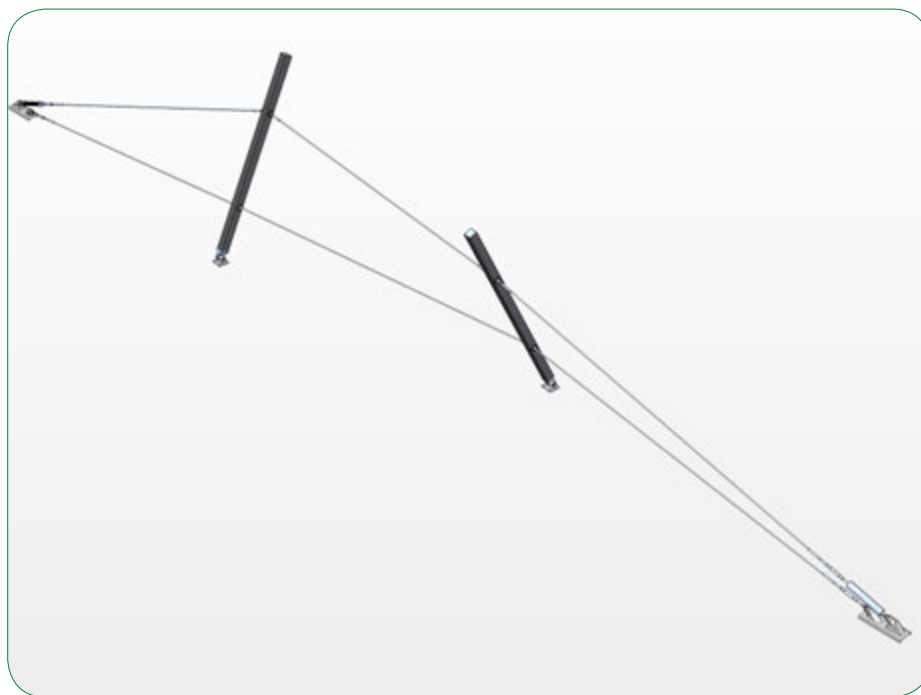

# Prometeo A30

2.537 mm.

20 u.

4-14

Playful activities /  
Activités ludiques

Meeting  
Rencontre

Balancing  
Se balancer

Balancing  
Équilibre

Tightened  
Structure à grimper  
A40

1.768 mm. 5 u. 4-14

Playful activities / Activités ludiques

Meeting  
Rencontre

Slide bar  
Barres glissantes

Spining  
Tourner

Tightened  
Structure à grimper  
A50

2.843 mm. 6 u. 4-14