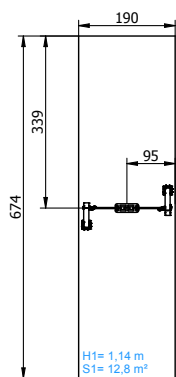

Tightened  
Structure à grimper  
A40

1.768 mm. 5 u. 4-14

Playful activities / Activités ludiques

Meeting  
Rencontre

Slide bar  
Barres glissantes

Spining  
Tourner

Tightened  
Structure à grimper  
A50

2.843 mm. 6 u. 4-14

Playful activities / Activités ludiques

Meeting  
Rencontre

Slide bar  
Barres glissantes

Climbing  
Grimper

Metal Double Swing  
Balançoire double métal  
L18

1.140 mm. 2 u. 3-14

Playful activities / Activités ludiques

Swinging  
Se balancer

Swinging  
Se balancer

Metal Simple Swing  
Balançoire simple métal  
L17

1140 mm.

1 u.

3-14

Playful activities / Activités ludiques

Swinging  
Se balancer