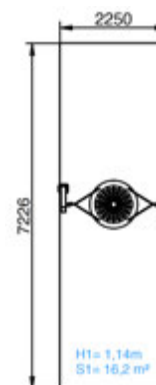

Swinging  
Se balancer

Swinging  
Se balancer

Metal Simple Swing  
Balançoire simple métal  
L17

1140 mm.

1 u.

3-14

Playful activities / Activités ludiques

Swinging  
Se balancer

Swinging  
Se balancer

Mixed Metal Swing  
Balançoire mixte métal  
L18M

1140 mm.

2 u.

0-14

Playful activities / Activités ludiques

Swinging  
Se balancer

Swinging  
Se balancer

Metal Swing Basket  
Balançoire nid métal  
L22

1133 mm.

5 u.

2-8

Playful activities / Activités ludiques

Swinging  
Se balancer

Swinging  
Se balancer

Tyrolean line of steel  
Tyrolienne acier  
TR001

1.820 mm.

1 u.

4-14

Playful activities / Activités ludiques

Hanging  
Se suspendre

Sitting  
S'asseoir