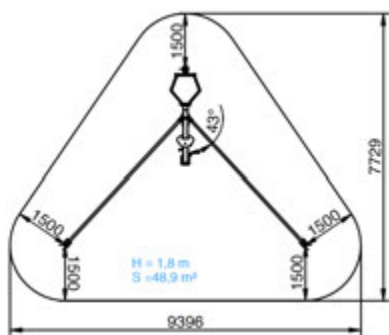

# Prometeo A30

2.537 mm.

20 u.

4-14

Playful activities /  
Activités ludiques

Meeting  
Rencontre

Balancing  
Se balancer

Balancing  
Équilibre

Tightened  
Structure à grimper  
A40

1.768 mm. 5 u. 4-14

Playful activities / Activités ludiques

Meeting  
Rencontre

Slide bar  
Barres glissantes

Spining  
Tourner

Tightened  
Structure à grimper  
A50

2.843 mm. 6 u. 4-14